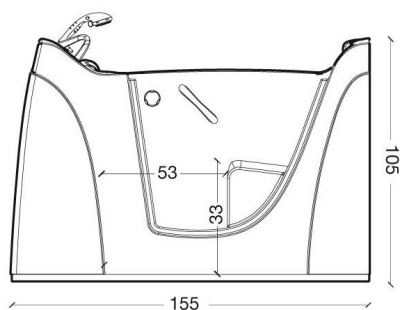

* OPTIONAL

DESCRIZIONE

Vasca per ambiente bagno con ampi spazi circostanti. Particolarmente indicata per quelle persone che amano rilassarsi in un caldo bagno e, perche no, farsi cullare da un rigenerante idromassaggio. Porta larga 87 cm, apribile esternamente anche a 180° gradi. Vasca con telaio portante in acciaio inox AISI 304, corredata da colonna di scarico con boc-

ca di erogazione piletta e maniglia di azionamento dello scarico. A richiesta rubinetteria a bordo vasca con miscelatore, meccanico o termostatico, più doccia estraibile cm 150.

Due versioni: una ad angolo destro ed una ad angolo sinistro.

DATI TECNICI

MATERIALE:	vetroresina stratificata a mano con finitura superficiale a lucido in gelcoat sanitario
DIMENSIONI:	cm 155 x 71 x 105
CAPACITÀ:	270 Litri (senza utente)
PESO:	85 Kg (senza accessori)
COLORE:	BIANCO