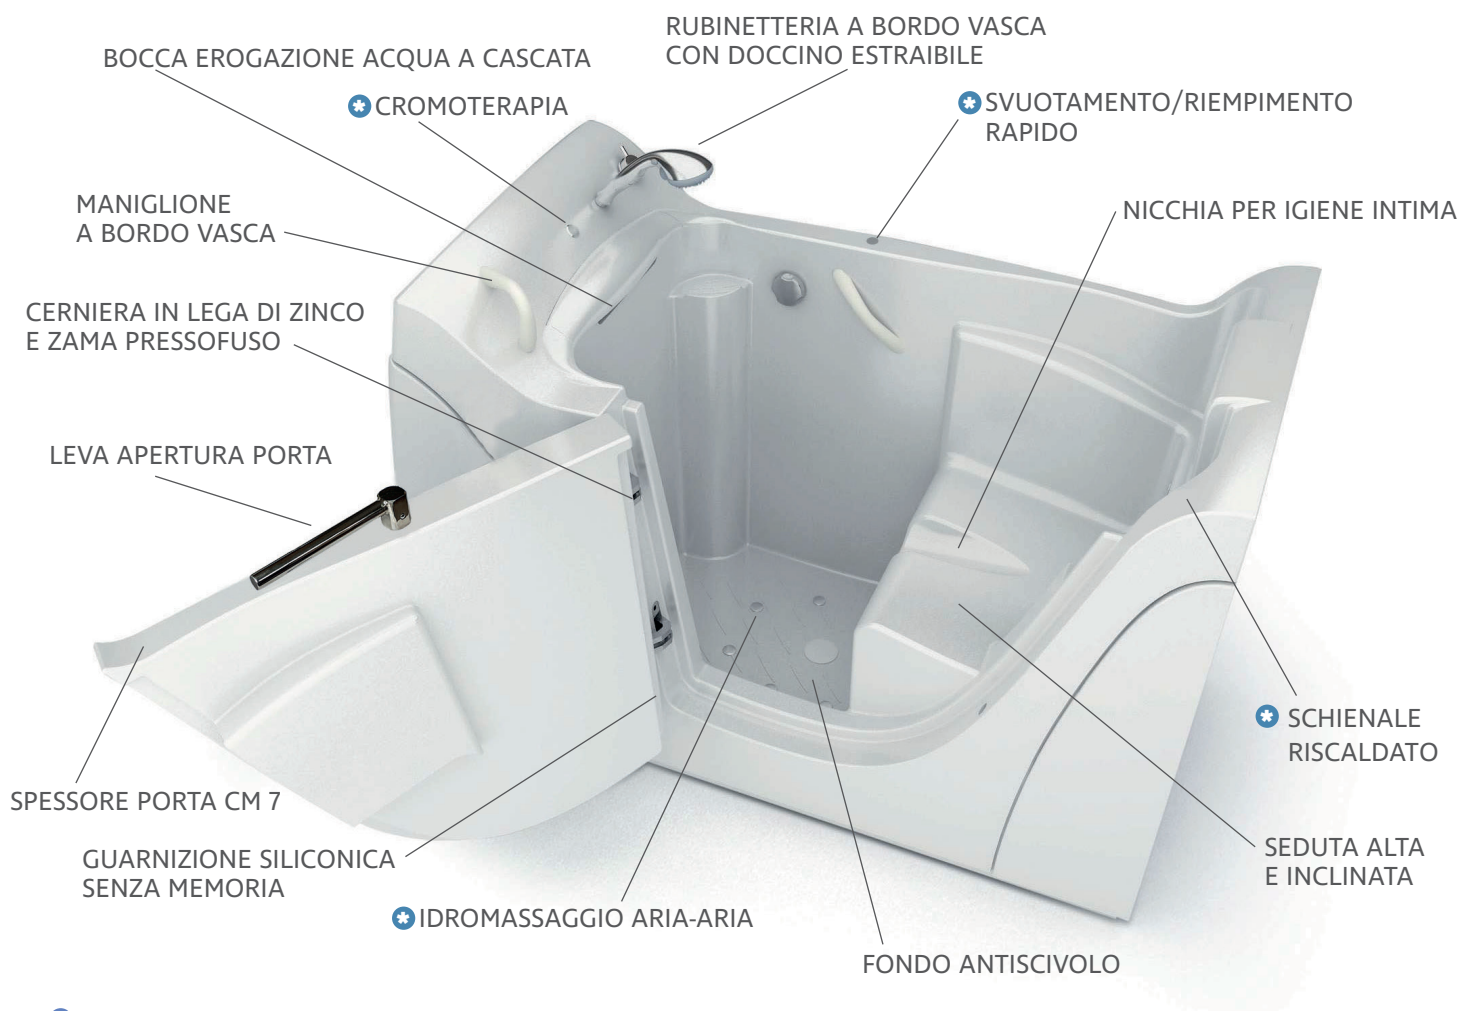


vasca Capri

linea
Oceano®

www.lineaoceano.it

**Il relax
la fa da padrone**

Grandi dimensioni, elegante, pratica e moderna, è perfetta per chi ricerca comfort e sicurezza con una particolare attenzione al design e alla comodità.

* OPTIONAL

DESCRIZIONE

Vasca per ambiente bagno con ampi spazi circostanti. Particolarmente indicata per quelle persone che amano rilassarsi in un caldo bagno e, perche no, farsi cullare da un rigenerante idromassaggio. Porta larga 87 cm, apribile esternamente anche a 180° gradi. Vasca con telaio portante in acciaio inox AISI 304, corredata da colonna di scarico con boc-

ca di erogazione piletta e maniglia di azionamento dello scarico. A richiesta rubinetteria a bordo vasca con miscelatore, meccanico o termostatico, più doccia estraibile cm 150.

Due versioni: una ad angolo destro ed una ad angolo sinistro.

DATI TECNICI

MATERIALE:	vetroresina stratificata a mano con finitura superficiale a lucido in gelcoat sanitario
DIMENSIONI:	cm 155 x 71 x 105
CAPACITÀ:	270 Litri (senza utente)
PESO:	85 Kg (senza accessori)
COLORE:	BIANCO