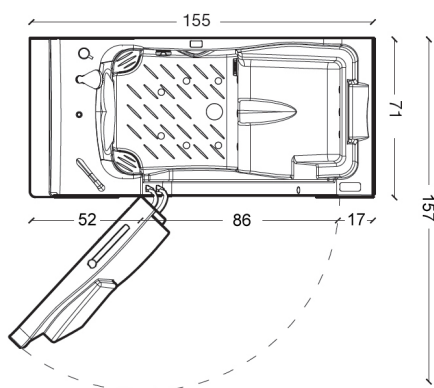

VISTA IN PIANTA