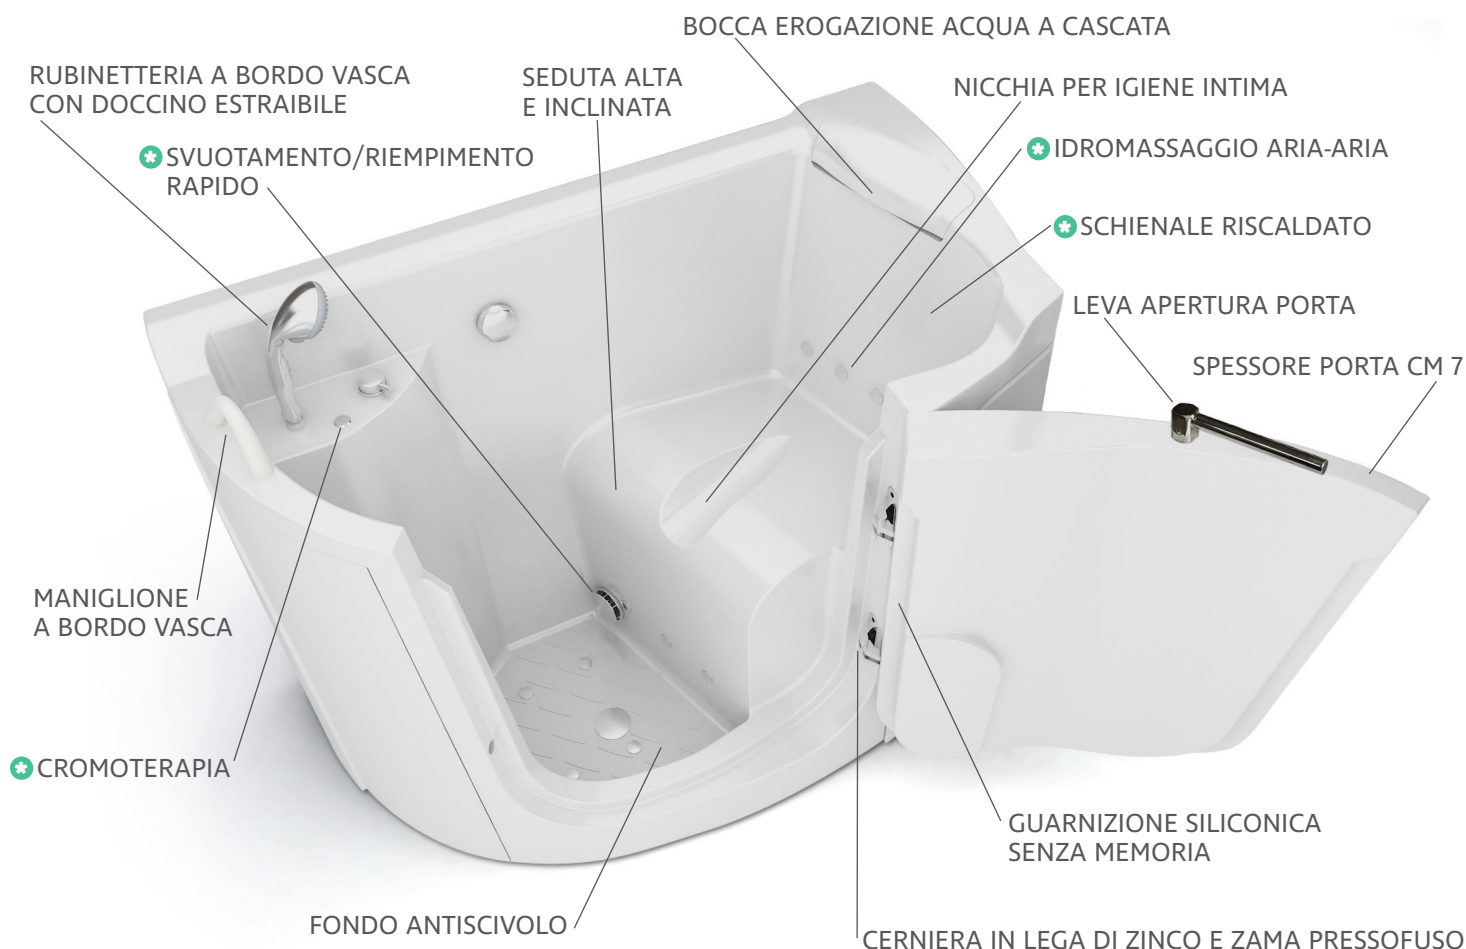


vasca **Bali**

linea
Oceano®

www.lineaoceano.it

L'eleganza
entra in bagno

Design ricercato, fine, accattivante.
Esclusiva bocca di erogazione
dell'acqua integrata allo schienale.
Per un caldo bagno accogliente dalle
forti sensazioni.

* OPTIONAL

DESCRIZIONE

Ideale per chi vuole avere oltre che una vasca dal facile accesso anche un prodotto dal design ricercato che mantenga l'eleganza del proprio ambiente bagno. Porta arrotondata, larga 73 cm, apribile esternamente anche a 180° gradi. Vasca con telaio portante in acciaio inox AISI 304, corredata da colonna di

scarico con bocca di erogazione piletta e maniglia di azionamento dello scarico. A richiesta rubinetteria a bordo vasca con miscelatore, meccanico o termostatico, più doccino estraibile cm 150.

Due versioni: una ad angolo destro ed una ad angolo sinistro.

DATI TECNICI

MATERIALE:	vetroresina stratificata a mano con finitura superficiale a lucido in gelcoat sanitario
DIMENSIONI:	cm 125 x 71 x 105
CAPACITÀ:	230 Litri (senza utente)
PESO:	75 Kg (senza accessori)
COLORE:	BIANCO