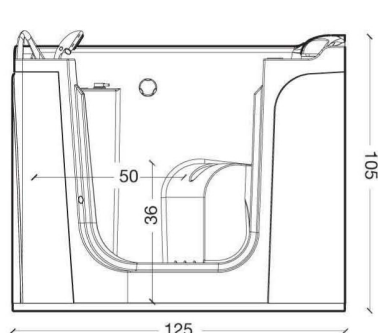

* OPTIONAL

DESCRIZIONE

Ideale per chi vuole avere oltre che una vasca dal facile accesso anche un prodotto dal design ricercato che mantenga l'eleganza del proprio ambiente bagno. Porta arrotondata, larga 73 cm, apribile esternamente anche a 180° gradi. Vasca con telaio portante in acciaio inox AISI 304, corredata da colonna di

scarico con bocca di erogazione piletta e maniglia di azionamento dello scarico. A richiesta rubinetteria a bordo vasca con miscelatore, meccanico o termostatico, più doccino estraibile cm 150.

Due versioni: una ad angolo destro ed una ad angolo sinistro.

DATI TECNICI

MATERIALE:	vetroresina stratificata a mano con finitura superficiale a lucido in gelcoat sanitario
DIMENSIONI:	cm 125 x 71 x 105
CAPACITÀ:	230 Litri (senza utente)
PESO:	75 Kg (senza accessori)
COLORE:	BIANCO