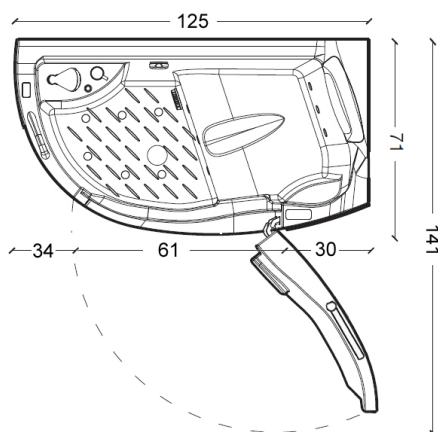

* OPTIONAL

DESCRIZIONE

Ideale per chi vuole avere oltre che una vasca dal facile accesso anche un prodotto dal design ricercato che mantenga l'eleganza del proprio ambiente bagno. Porta arrotondata, larga 73 cm, apribile esternamente anche a 180° gradi. Vasca con telaio portante in acciaio inox AISI 304, corredata da colonna di

scarico con bocca di erogazione piletta e maniglia di azionamento dello scarico. A richiesta rubinetteria a bordo vasca con miscelatore, meccanico o termostatico, più doccino estraibile cm 150.

Due versioni: una ad angolo destro ed una ad angolo sinistro.

DATI TECNICI

MATERIALE:	vetroresina stratificata a mano con finitura superficiale a lucido in gelcoat sanitario
DIMENSIONI:	cm 125 x 71 x 105
CAPACITÀ:	230 Litri (senza utente)
PESO:	75 Kg (senza accessori)
COLORE:	BIANCO

VISTA FRONTALE

VISTA IN PIANTA