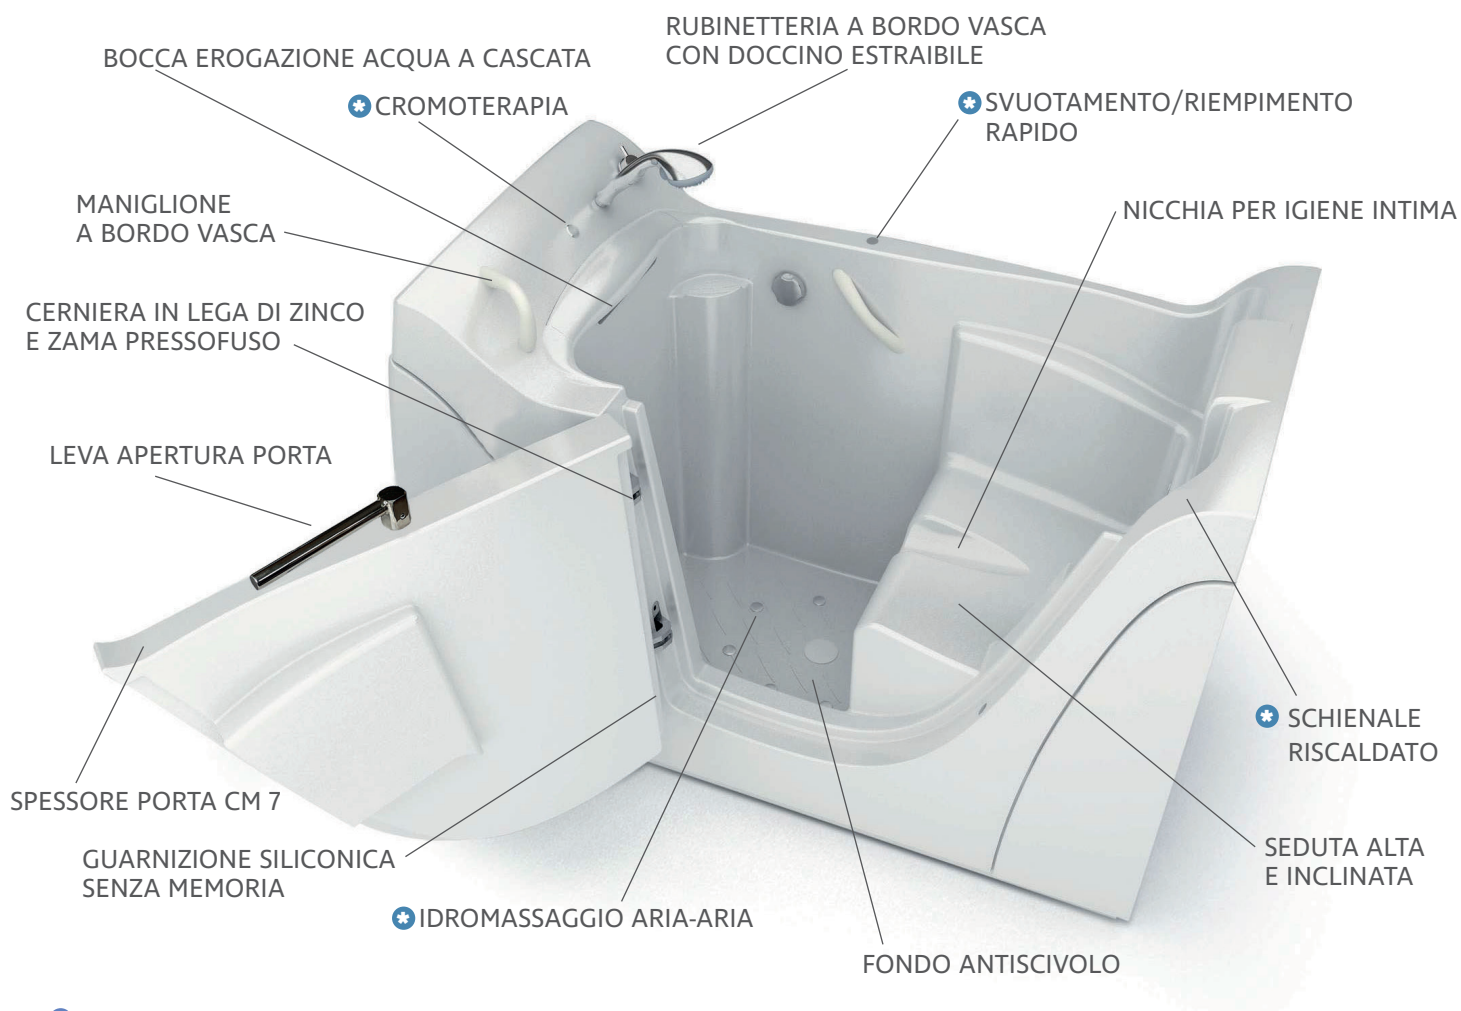


vasca Capri

linea
Oceano®

www.lineaoceano.it

**Il relax
la fa da padrone**

Grandi dimensioni, elegante, pratica e moderna, è perfetta per chi ricerca comfort e sicurezza con una particolare attenzione al design e alla comodità.

* OPTIONAL

DESCRIZIONE

Vasca per ambiente bagno con ampi spazi circostanti. Particolarmente indicata per quelle persone che amano rilassarsi in un caldo bagno e, perche no, farsi cullare da un rigenerante idromassaggio. Porta larga 87 cm, apribile esternamente anche a 180° gradi. Vasca con telaio portante in acciaio inox AISI 304, corredata da colonna di scarico con boc-

ca di erogazione piletta e maniglia di azionamento dello scarico. A richiesta rubinetteria a bordo vasca con miscelatore, meccanico o termostatico, più doccia estraibile cm 150.

Due versioni: una ad angolo destro ed una ad angolo sinistro.

DATI TECNICI

MATERIALE:	vetroresina stratificata a mano con finitura superficiale a lucido in gelcoat sanitario
DIMENSIONI:	cm 155 x 71 x 105
CAPACITÀ:	270 Litri (senza utente)
PESO:	85 Kg (senza accessori)
COLORE:	BIANCO