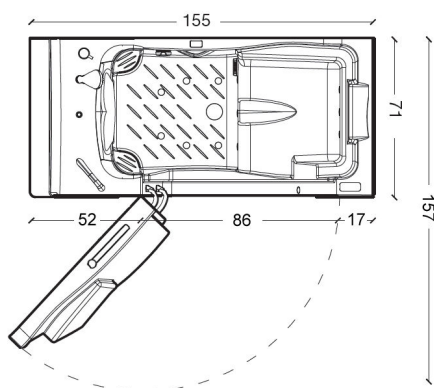

VISTA IN PIANTA