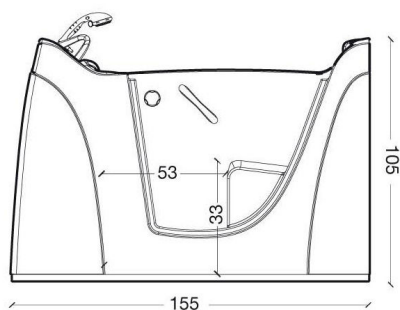

* OPTIONAL

DESCRIZIONE

Vasca per ambiente bagno con ampi spazi circostanti. Particolarmente indicata per quelle persone che amano rilassarsi in un caldo bagno e, perche no, farsi cullare da un rigenerante idromassaggio. Porta larga 87 cm, apribile esternamente anche a 180° gradi. Vasca con telaio portante in acciaio inox AISI 304, corredata da colonna di scarico con boc-

ca di erogazione piletta e maniglia di azionamento dello scarico. A richiesta rubinetteria a bordo vasca con miscelatore, meccanico o termostatico, più doccia estraibile cm 150.

Due versioni: una ad angolo destro ed una ad angolo sinistro.

DATI TECNICI

MATERIALE:	vetroresina stratificata a mano con finitura superficiale a lucido in gelcoat sanitario
DIMENSIONI:	cm 155 x 71 x 105
CAPACITÀ:	270 Litri (senza utente)
PESO:	85 Kg (senza accessori)
COLORE:	BIANCO