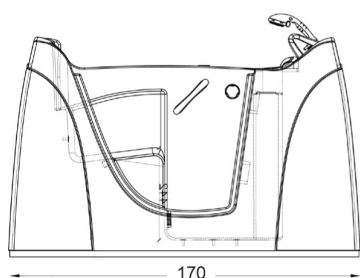

* OPTIONAL

DESCRIZIONE

Vasca a parete dalle grandi dimensioni, sia esterne che interne, fa del confort la sua maggiore caratteristica. Porta larga 87 cm, apribile esternamente anche a 180° gradi. Vasca con telaio portante in acciaio inox AISI 304, corredata da colonna di scarico con bocca di erogazione piletta e maniglia di azionamento dello scarico.

A richiesta rubinetteria a bordo vasca con miscelatore, meccanico o termostatico, più doccino estraibile cm 150.

Una versione: a parete seduta sinistra porta a destra.

DATI TECNICI

MATERIALE:	vetroresina stratificata a mano con finitura superficiale a lucido in gelcoat sanitario
DIMENSIONI:	cm 170 x 71 x 105
CAPACITÀ:	270 Litri (senza utente)
PESO:	90 Kg (senza accessori)
COLORE:	BIANCO

VISTA FRONTALE

VISTA IN PIANTA