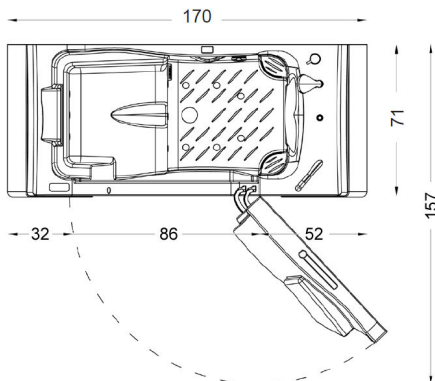

* OPTIONAL

DESCRIZIONE

Vasca a parete dalle grandi dimensioni, sia esterne che interne, fa del confort la sua maggiore caratteristica. Porta larga 87 cm, apribile esternamente anche a 180° gradi. Vasca con telaio portante in acciaio inox AISI 304, corredata da colonna di scarico con bocca di erogazione piletta e maniglia di azionamento dello scarico.

A richiesta rubinetteria a bordo vasca con miscelatore, meccanico o termostatico, più doccino estraibile cm 150.

Una versione: a parete seduta sinistra porta a destra.

DATI TECNICI

MATERIALE:	vetroresina stratificata a mano con finitura superficiale a lucido in gelcoat sanitario
DIMENSIONI:	cm 170 x 71 x 105
CAPACITÀ:	270 Litri (senza utente)
PESO:	90 Kg (senza accessori)
COLORE:	BIANCO

VISTA FRONTALE

VISTA IN PIANTA