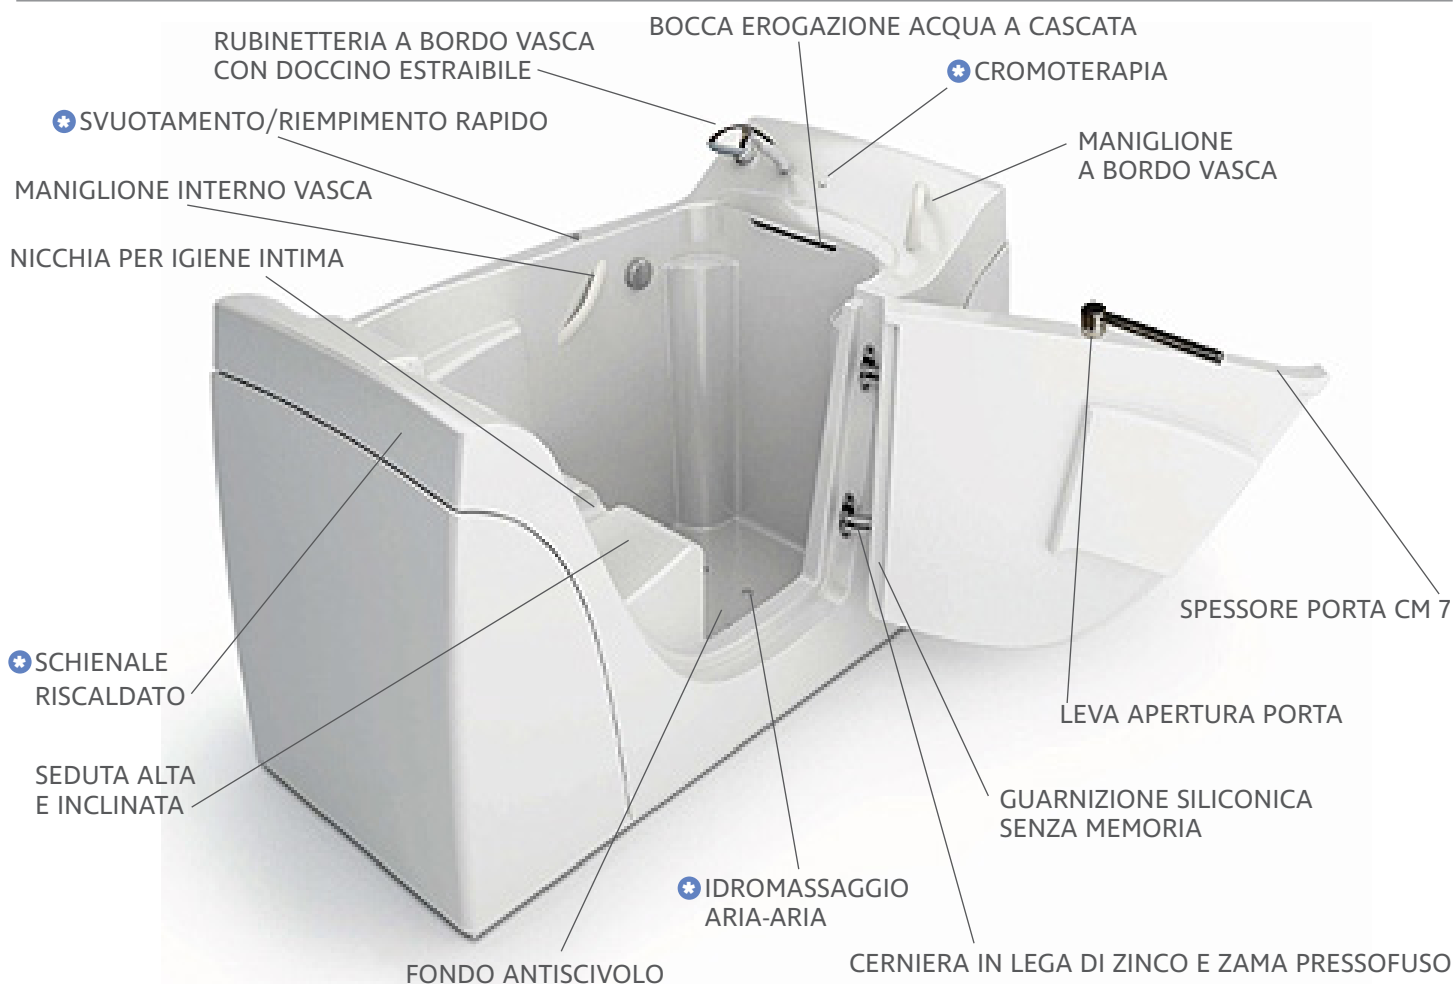


vasca **Antigua**

linea
Oceano®

www.lineaoceano.it

La vasca top di gamma

Oltre il relax e il comfort.
Per quelle persone che amano
immergersi totalmente in una vasca
da bagno pur essendo seduti come in
poltrona. Eccezionale se abbinata ad
idromassaggio e/o cromoterapia.

* OPTIONAL

DESCRIZIONE

Vasca a parete dalle grandi dimensioni, sia esterne che interne, fa del confort la sua maggiore caratteristica. Porta larga 87 cm, apribile esternamente anche a 180° gradi. Vasca con telaio portante in acciaio inox AISI 304, corredata da colonna di scarico con bocca di erogazione piletta e maniglia di azionamento dello scarico.

A richiesta rubinetteria a bordo vasca con miscelatore, meccanico o termostatico, più doccino estraibile cm 150.

Una versione: a parete seduta sinistra porta a destra.

DATI TECNICI

MATERIALE:	vetroresina stratificata a mano con finitura superficiale a lucido in gelcoat sanitario
DIMENSIONI:	cm 170 x 71 x 105
CAPACITÀ:	270 Litri (senza utente)
PESO:	90 Kg (senza accessori)
COLORE:	BIANCO

VISTA FRONTALE

VISTA IN PIANTA